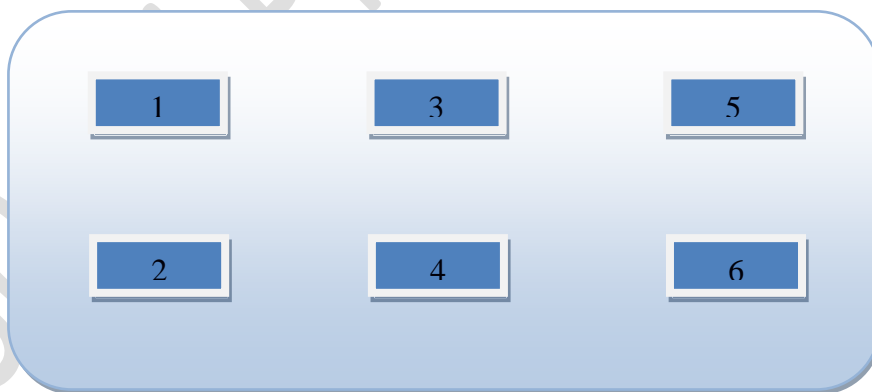

Seeding

Det brukes snake seeding basert på online ranking. Hvis mulig benyttes også klubbseeding slik at to lag fra samme klubb ikke havner i samme pulje.

Tidsskjema:

Hallen åpner: 09:00

Puljespill: 10:00

Sluttspill semifinaler A, B, C, ca kl: 12:30

Sluttspill finaler og bronsefinaler A, B, C, ca kl: 15:00

Utstyr:

I puljespillet spilles det på 8 bord med hagestørrelse på ca 10 x 4 meter.

I sluttspillet spilles det på 6 bord med hagestørrelse på ca 10 x 5 meter.